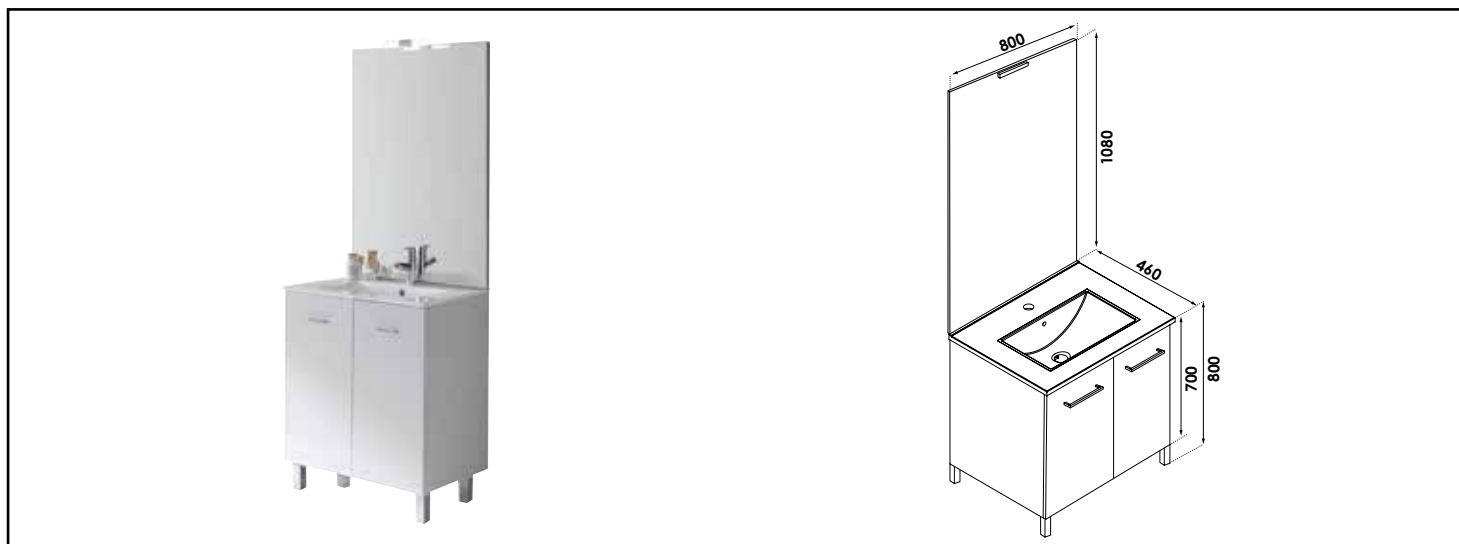

# MEUBLE À POSER NEW YORK AVEC MIROIR AFFL - LARG. 80CM - BLANC - 2 PORTES

## CARACTÉRISTIQUES

Meuble à poser finition blanc brillant, plan céramique blanche simple vasque intégrée avec trop plein  
 Dimensions : Largeur : 80cm x Profondeur : 46cm x Hauteur : 80cm  
 Corps de meuble avec vide sanitaire 8cm  
 Plan céramique blanc extra-plat, épaisseur : 18mm  
 Dimension de la cuve : 450x255x120mm  
 Structure du caisson (façade et corps) en panneaux de particules mélaminé hydrofuge, épaisseur : 16mm  
 2 portes à fermeture ralentie  
 Poignées métalliques chromées  
 Livré avec jeu de pieds aluminium  
 1 miroir affleurant collé sur panneau hydrofuge de 16mm avec applique LED classe 2 IP44, hauteur : 108cm  
 Livré pré-monté, sans robinetterie, sans vidage  
 Fabrication européenne  
 Norme PEFC  
 Ecotaxe en sus

## PRESCRIPTION DE POSE

Pour répondre à toutes les configurations d'aménagement, ce meuble est convertible en version sol grâce à un jeu de pieds (disponibles en option) réglable en hauteur de 29 à 31cm.